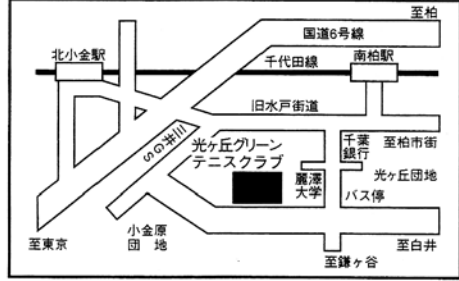

市営柏の葉庭球場

柏市柏の葉6-7 つくばエクスプレス 柏の葉キャンパス駅下車 徒歩25分
 バス JR柏駅西口下車
 ・柏の葉公園行き 柏西高校前下車 徒歩10分
 ・国立がんセンター行き 国立がんセンター又は税関研修所下車 徒歩3分
 車・国道16号線 正連寺交差点折 約900m
 ・常磐自動車道 柏I.Cから2.4km

流山グリーンテニスクラブ

流山市西初石5-98 ☎04-7154-5606(代)
 東武野田線 初石駅下車徒歩12分
 つくばエクスプレス おおたかの森駅下車徒歩7分

光ヶ丘グリーンテニスクラブ

柏市光ヶ丘2-25-10 ☎04-7174-8733(代)
 千代田線 南柏駅下車バス酒井根行き光ヶ丘下車徒歩10分

松戸テニスクラブ

松戸市上矢切1620 ☎047-362-3047(代)
 バス 千代田線・常磐線松戸駅西口下車
 京成バス矢切高校行松戸テニスクラブ下車徒歩1分
 あるき(約25分) 千代田線・京成線金町駅南口下車
 6号線(水戸街道)矢切の渡し沿い新葛飾橋渡り左に下りる