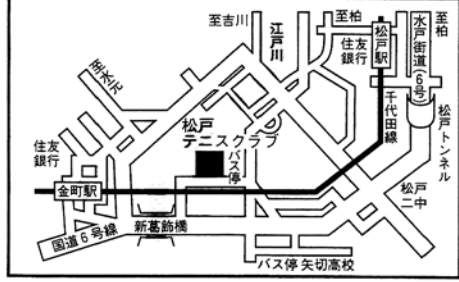

市営柏の葉庭球場

柏市柏の葉6-7 つくばエクスプレス 柏の葉キャンパス駅下車 徒歩25分
 バス JR柏駅西口下車
 ・柏の葉公園行き 柏西高校前下車 徒歩10分
 ・国立がんセンター行き 国立がんセンター又は税関研修所下車 徒歩3分
 車・国道16号線 正連寺交差点折 約900m
 ・常磐自動車道 柏I.Cから2.4km

流山グリーンテニスクラブ

流山市西初石5-98 ☎04-7154-5606(代)
 東武野田線 初石駅下車徒歩12分
 つくばエクスプレス おおたかの森駅下車徒歩7分

光ヶ丘グリーンテニスクラブ

柏市光ヶ丘2-25-10 ☎04-7174-8733(代)
 千代田線 南柏駅下車バス酒井根行き光ヶ丘下車徒歩10分

松戸テニスクラブ

松戸市上矢切1620 ☎047-362-3047(代)
 バス 千代田線・常磐線松戸駅西口下車
 京成バス矢切高校行松戸テニスクラブ下車徒歩1分
 あるき(約25分) 千代田線・京成線金町駅南口下車
 6号線(水戸街道)矢切の渡し沿い新葛飾橋渡り左に下りる