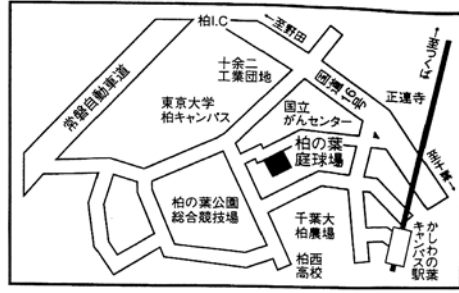

大会日程 (集合時間の入った日程表は各種目の前にあります。)

日時	会				場			
	吉田記念センター	流山グリーン	酒井根	光ヶ丘	ひまわり	松戸	柏の葉庭球場	富勢運動場
12月25日 (月)	14才男 S 1R 2R 3R	18才男 S (予) A・B・C・D・E・F・G	18才女 D (予) A~L 16才女 D 1R 2R	16才男 D 1R 2R	18才男 S (予) H・I・J・K・L・M・N・O・P	14才男 S 1R 2R 3R	18才男 S (予) Q・R・S・T・U・V・W・X	14才女 S 1R 2R 3R
12月26日 (火)	18才女 S (予) A~P 14才男 S 4R	16才男 S (予) A・B・C・D・E・F・G・H・I・J・K	16才男 S (予) L・M・N・O・P・Q・R	16才男 S (予) S・T・U・V・W・X	16才女 S (予) A~P	18才男 D (予) A・B・C・D・E・F・G・H・I・J・K・L	12才女 S 1R 2R	12才男 S 1R 2R 3R
12月27日 (水)	12才女 S 3R 12才女 D 1R 2R		16才男 S 1~16 1R 2R		16才女 S 1R 2R	16才男 S 17~32 1R 2R	14才女 S 4R 14才女 D 1R 2R	12才男 S 4R 12才男 D 1R 2R
12月28日 (木)	16才女 D 3R・QF 14才女 S 5R 14才女 D 3R 12才男 S 5R 12才女 S 4R 12才男・女 D QF	18才女 S 1R 2R	16才男 D 3R QF		18才男 S 1R 2R	14才男 S 5R 14才男 D 1R 2R		
12月29日 (金)	18才女 S QF 18才女 D 1R・QF 14才男・女 S QF 14才男 D 3R・QF 14才女 D QF 12才男・女 S QF				18才男 S QF 18才男 D 1R・QF	16才男・女 S QF		
12月30日 (土)	各種目 SF							
12月31日 (日)	各種目 F							
1/1 (月)	予備日							

市営柏の葉庭球場

柏市柏の葉6-7 つくばエクスプレス 柏の葉キャンパス駅下車 徒歩25分
 バス JR柏駅西口下車
 ・柏の葉公園行き 柏西高校前下車 徒歩10分
 ・国立がんセンター行き 国立がんセンター又は税関研修所下車 徒歩3分
 車・国道16号線 正連寺交差点折 約900m
 ・常磐自動車道 柏I.Cから2.4km

流山グリーンテニスクラブ

流山市西初石5-98 ☎04-7154-5606(代)
 東武野田線 初石駅下車徒歩12分
 つくばエクスプレス おおたかの森駅下車徒歩7分