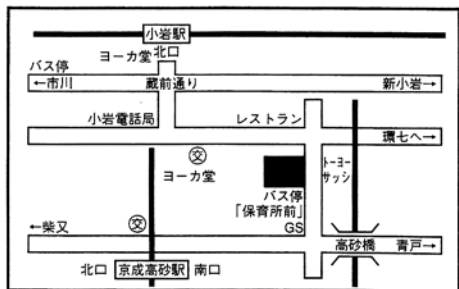

ひまわりテニスクラブ

京成線 京成高砂駅下車徒歩7分
JR 小岩駅北口より京成亀有行バス10分
「保育園前」下車
※駐車場は使用出来ません