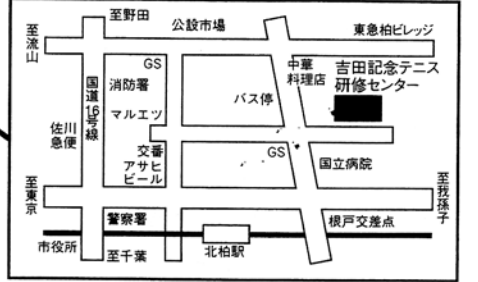

吉田記念テニス研修センター

柏市花野井936 ☎04-7134-3030(代)
千代田線 北柏駅下車バス花野井神社前下車徒歩7分
JR 北柏駅北口(乗車)発~花野井神社(下車)
行先/東武バス
・柏市立高校行
・東急柏ビレッジ行
・柏たなか駅行
*乗り場は全て同じところからです。
つくばエクスプレス 柏たなか駅(乗車)発~花野井神社(下車)
行先/東武バス
・柏駅西口行
*乗り場は1番です。

北柏駅からのバス発車予定時刻表

行先	柏市立高校・柏たなか駅・東急柏ビレッジ・布施・三井団地					平日(月~金)					土・日・祝日				
	時	た	布	三	市	市	市	市	市	市	時	た	布	三	市
6		36	46									56	59		
7		01	02	09	21	27	36	41	51	53	55	03	06	11	14
8		01	07	16	22	31	42	51	53	56		02	14	24	26
9		06	11	26	32	36	36	51				11	14	26	41
10		06	21	36	46	46						11	11	26	36
11		01	06	26	31	34	42	46				03	11	30	31
12		01	06	12	26	31	33	42	46			06	11	26	31
13		01	06	12	23	26	31	46				11	26	27	41
14		01	01	11	31	36						06	21	24	36
15		01	06	22	26	31	37	53				06	20	21	36
16		01	12	16	31	41						06	07	16	36
17		01	11	21	33	36	51					03	06	21	33
18		01	16	25	26	41	49					08	21	25	36
19		06	16	23	31	36	53					06	21	26	41
20		01	11	18	18	31	36	51				06	26	36	56
21		01	07	16	26	36	45					19	31	47	
22		05	06	29	36	47						16	17	42	
23		09	23												

お願い 道路事情等により、時刻が変動する場合がございます。予めご了承ください。