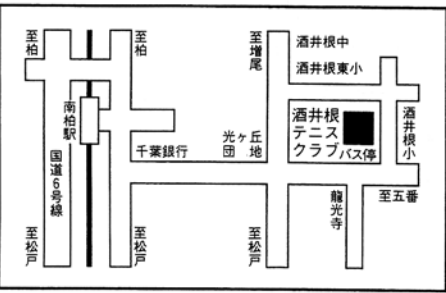

酒井根テニスクラブ

柏市酒井根5-27-7 ☎04-7173-0818(代)
千代田線 南柏駅下車東武バス酒井根行き龍光寺下車徒歩2分

北柏駅からのバス発車予定時刻表

行先	平日(月~金)		土・日・祝日	
	た	び	び	び
6	36	46	56	59
7	01	布 三 02 09 21 27 36 41 51 53 55	三 10 26 34 44 56 58	布 三 10 26 34 44 56 58
8	01	#N 市 # 市 # 市 # 三 # 07 16 22 31 42 51 53 56	02 14 24 26 41 47 56	布 三 02 14 24 26 41 47 56
9	06	11 26 32 36 36 51	11 14 26 41 56	布 三 11 14 26 41 56
10	06	21 36 46 46	11 11 26 36 41 56	布 三 11 11 26 36 41 56
11	#N	市 市 # 三 # 市 01 06 26 31 34 42 46	三 03 11 30 31 41 56	布 三 03 11 30 31 41 56
12	#	市 #N 市 # 三 # 市 01 06 12 26 31 33 42 46	06 11 26 31 41 56	布 三 06 11 26 31 41 56
13	01	06 12 23 26 31 46	11 26 27 41 55 56	布 三 11 26 27 41 55 56
14	#	三 市 # 市 01 01 11 31 36	06 21 24 36 48 51	布 三 06 21 24 36 48 51
15	#	市 三 # 市 # 市 01 06 22 26 31 37 53	06 20 21 36 46 51	布 三 06 20 21 36 46 51
16	01	# 12 16 31 41	06 07 16 36 46	布 三 06 07 16 36 46
17	01	11 21 33 36 51	03 06 21 33 36 51	布 三 03 06 21 33 36 51
18	01	16 25 26 41 49	08 21 25 36 51	布 三 08 21 25 36 51
19	06	16 23 31 36 53	06 21 26 41 56	布 三 06 21 26 41 56
20	01	11 18 18 31 36 51	06 26 36 56	布 三 06 26 36 56
21	01	07 16 26 36 45	19 31 47	布 三 19 31 47
22	05	06 29 36 47	16 17 42	布 三 16 17 42
23	09	23		

お願い 道路事情等により、時刻が変動する場合がございます。予めご了承ください。