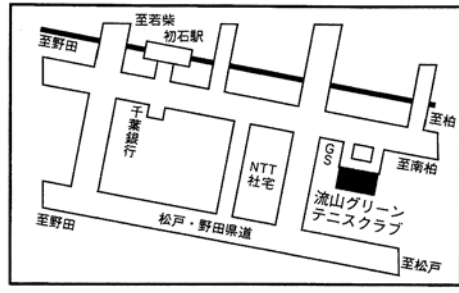

大会日程 (集合時間の入った日程表は各種目の前にあります。)

日時	会				場			
	吉田記念センター	流山グリーン	酒井根	光ヶ丘	ひまわり	松戸	柏の葉庭球場	富勢運動場
12月25日 (月)	14才男 S 1R 2R 3R	18才男 S (予) A・B・C・D・E・F・G	18才女 D (予) A~L 16才女 D 1R 2R	16才男 D 1R 2R	18才男 S (予) H・I・J・K・L・M・N・O・P	14才男 S 1R 2R 3R	18才男 S (予) Q・R・S・T・U・V・W・X	14才女 S 1R 2R 3R
12月26日 (火)	18才女 S (予) A~P 14才男 S 4R	16才男 S (予) A・B・C・D・E・F・G・H・I・J・K	16才男 S (予) L・M・N・O・P・Q・R	16才男 S (予) S・T・U・V・W・X	16才女 S (予) A~P	18才男 D (予) A・B・C・D・E・F・G・H・I・J・K・L	12才女 S 1R 2R	12才男 S 1R 2R 3R
12月27日 (水)	12才女 S 3R 12才女 D 1R 2R		16才男 S 1~16 1R 2R		16才女 S 1R 2R	16才男 S 17~32 1R 2R	14才女 S 4R 14才女 D 1R 2R	12才男 S 4R 12才男 D 1R 2R
12月28日 (木)	16才女 D 3R・QF 14才女 S 5R 14才女 D 3R 12才男 S 5R 12才女 S 4R 12才男・女 D QF	18才女 S 1R 2R	16才男 D 3R QF		18才男 S 1R 2R	14才男 S 5R 14才男 D 1R 2R		
12月29日 (金)	18才女 S QF 18才女 D 1R・QF 14才男・女 S QF 14才男 D 3R・QF 14才女 D QF 12才男・女 S QF				18才男 S QF 18才男 D 1R・QF	16才男・女 S QF		
12月30日 (土)	各種目 SF							
12月31日 (日)	各種目 F							
1/1 (月)	予備日							

市営柏の葉庭球場

柏市柏の葉6-7 つくばエクスプレス 柏の葉キャンパス駅下車 徒歩25分
 バス JR柏駅西口下車
 ・柏の葉公園行き 柏西高校前下車 徒歩10分
 ・国立がんセンター行き 国立がんセンター又は税関研修所下車 徒歩3分
 車・国道16号線 正連寺交差点折 約900m
 ・常磐自動車道 柏I.Cから2.4km

流山グリーンテニスクラブ

流山市西初石5-98 ☎04-7154-5606(代)
 東武野田線 初石駅下車徒歩12分
 つくばエクスプレス おおたかの森駅下車徒歩7分