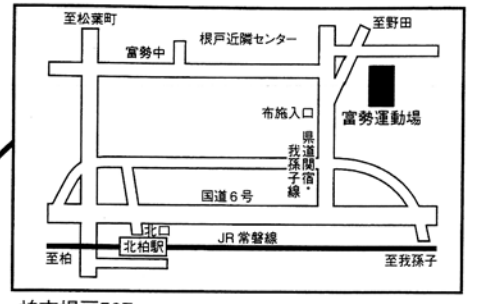

ひまわりテニスクラブ

京成線 京成高砂駅下車徒歩7分
 JR 小岩駅北口より京成亀有行バス10分
 「保育園前」下車
 ※駐車場は使用出来ません

酒井根テニスクラブ

柏市酒井根5-27-7 ☎04-7173-0818(代)
 千代田線 南柏駅下車東武バス酒井根行き龍光寺下車徒歩2分

柏市富勢運動場

柏市根戸507
 千代田線 北柏駅下車バス布施入口下車徒歩3分
 JR 北柏駅北口(乗車)発~布施入口(下車)
 行先/東武バス
 ・柏市立高校行
 ・東急柏ビレッジ行
 ・柏たなか駅行
 *乗り場は全て同じところからです。
 つくばエクスプレス 柏たなか駅(乗車)発~布施入口(下車)
 行先/東武バス
 ・柏駅西口行
 *乗り場は1番です。