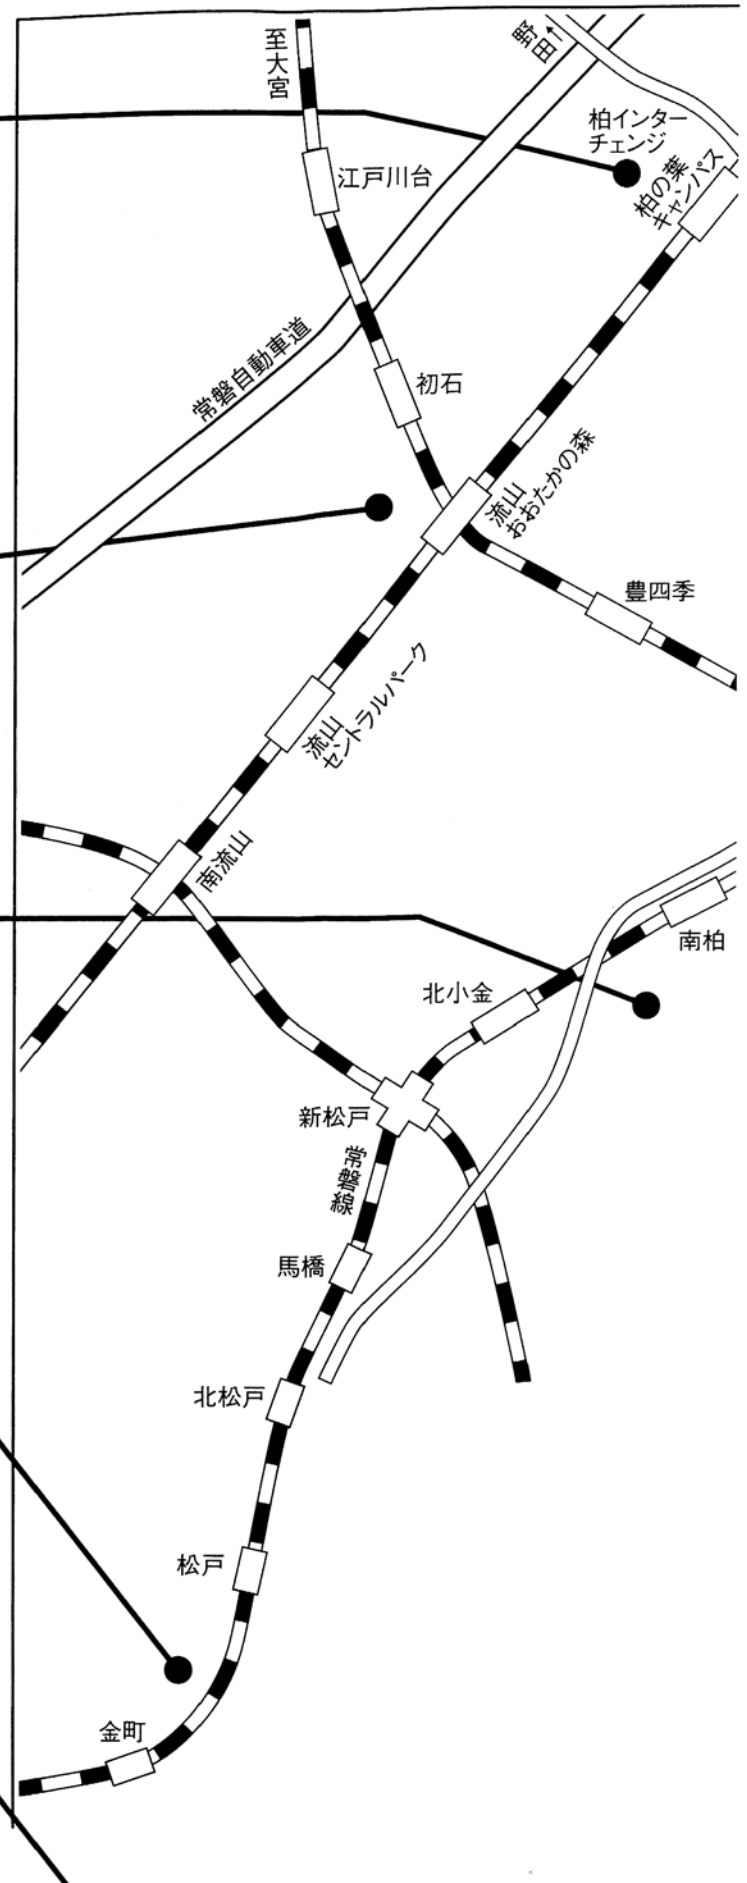

市営柏の葉庭球場

柏市柏の葉6-7 つくばエクスプレス 柏の葉キャンパス駅下車 徒歩25分
バス JR柏駅西口下車
・柏の葉公園行き 柏西高校前下車 徒歩10分
・国立がんセンター行き 国立がんセンター又は税関研修所下車 徒歩3分
車・国道16号線 正連寺交差点折 約900m
・常磐自動車道 柏I.Cから2.4km

流山グリーンテニスクラブ

流山市西初石5-98 ☎04-7154-5606(代)
東武野田線 初石駅下車徒歩12分
つくばエクスプレス おおたかの森駅下車徒歩7分

光ヶ丘グリーンテニスクラブ

柏市光ヶ丘2-25-10 ☎04-7174-8733(代)
千代田線 南柏駅下車バス酒井根行き光ヶ丘下車徒歩10分

松戸テニスクラブ

松戸市上矢切1620 ☎047-362-3047(代)
バス 千代田線・常磐線松戸駅西口下車
京成バス矢切高校行松戸テニスクラブ下車徒歩1分
あるき(約25分) 千代田線・京成線金町駅南口下車
6号線(水戸街道) 矢切の渡し沿い新葛飾橋渡り左に下りる

ひまわりテニスクラブ

京成線 京成高砂駅下車徒歩7分
JR 小岩駅北口より京成亀有行バス10分
「保育園前」下車
※駐車場は使用出来ません

柏市富勢運動場

柏市根戸507
千代田線 北柏駅下車バス布施入口下車徒歩3分
JR 北柏駅北口(乗車) 発~布施入口(下車)
行先/東武バス
・柏市立高校行
・東急柏ビレッジ行
・柏たなか駅行
*乗り場は全て同じところからです。
つくばエクスプレス 柏たなか駅(乗車) 発~布施入口(下車)
行先/東武バス
・柏駅西口行
*乗り場は1番です。

吉田記念テニス研修センター

柏市花野井936 ☎04-7134-3030(代)
千代田線 北柏駅下車バス花野井神社前下車徒歩7分
JR 北柏駅北口(乗車) 発~花野井神社(下車)
行先/東武バス
・柏市立高校行
・東急柏ビレッジ行
・柏たなか駅行
*乗り場は全て同じところからです。
つくばエクスプレス 柏たなか駅(乗車) 発~花野井神社(下車)
行先/東武バス
・柏駅西口行
*乗り場は1番です。

酒井根テニスクラブ

柏市酒井根5-27-7 ☎04-7173-0818(代)
千代田線 南柏駅下車東武バス酒井根行き龍光寺下車徒歩2分

北柏駅からのバス発車予定時刻表