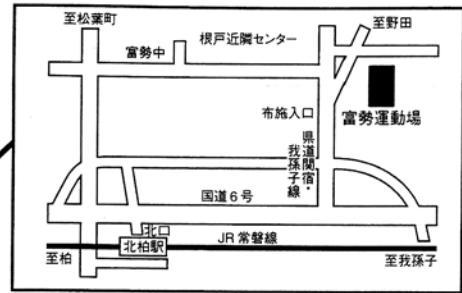

柏市富勢運動場

柏市根戸507
千代田線 北柏駅下車バス布施入口下車徒歩3分
JR 北柏駅北口(乗車) 発~布施入口(下車)
行先/東武バス
・柏市立高校行
・東急柏ビレッジ行
・柏たなか駅行
*乗り場は全て同じところからです。
つくばエクスプレス 柏たなか駅(乗車) 発~布施入口(下車)
行先/東武バス
・柏駅西口行
*乗り場は1番です。