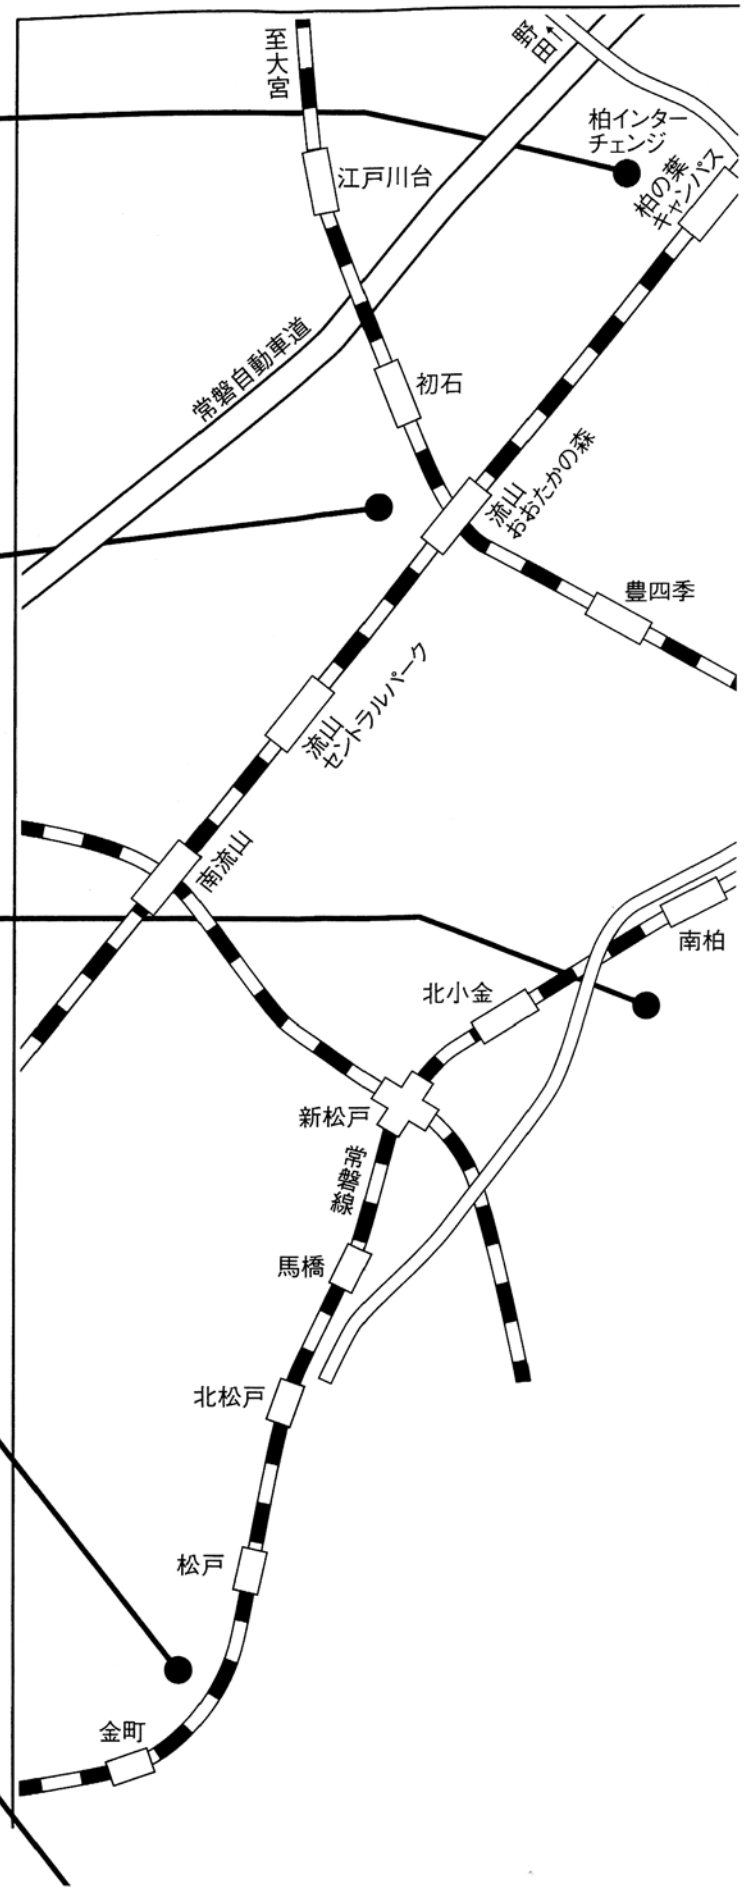

市営柏の葉庭球場

柏市柏の葉6-7 つくばエクスプレス 柏の葉キャンパス駅下車 徒歩25分
バス JR柏駅西口下車
・柏の葉公園行き 柏西高校前下車 徒歩10分
・国立がんセンター行き 国立がんセンター又は税関研修所下車 徒歩3分
車・国道16号線 正連寺交差点折 約900m
・常磐自動車道 柏I.Cから2.4km

流山グリーンテニスクラブ

流山市西初石5-98 ☎04-7154-5606(代)
東武野田線 初石駅下車徒歩12分
つくばエクスプレス おおたかの森駅下車徒歩7分

光ヶ丘グリーンテニスクラブ

柏市光ヶ丘2-25-10 ☎04-7174-8733(代)
千代田線 南柏駅下車バス酒井根行き光ヶ丘下車徒歩10分

松戸テニスクラブ

松戸市上矢切1620 ☎047-362-3047(代)
バス 千代田線・常磐線松戸駅西口下車
京成バス矢切高校行松戸テニスクラブ下車徒歩1分
あるき(約25分) 千代田線・京成線金町駅南口下車
6号線(水戸街道)矢切の渡し沿い新葛飾橋渡り左に下りる

ひまわりテニスクラブ

京成線 京成高砂駅下車徒歩7分
JR 小岩駅北口より京成亀有行バス10分
「保育園前」下車
※駐車場は使用出来ません

酒井根テニスクラブ

柏市酒井根5-27-7 ☎04-7173-0818(代)
千代田線 南柏駅下車東武バス酒井根行き龍光寺下車徒歩2分

柏市富勢運動場

柏市根戸507
千代田線 北柏駅下車バス布施入口下車徒歩3分
JR 北柏駅北口(乗車)発~布施入口(下車)
行先/東武バス
・柏市立高校行
・東急柏ビレッジ行
・柏たなか駅行
*乗り場は全て同じところからです。
つくばエクスプレス 柏たなか駅(乗車)発~布施入口(下車)
行先/東武バス
・柏駅西口行
*乗り場は1番です。

吉田記念テニス研修センター

柏市花野井936 ☎04-7134-3030(代)
千代田線 北柏駅下車バス花野井神社前下車徒歩7分
JR 北柏駅北口(乗車)発~花野井神社(下車)
行先/東武バス
・柏市立高校行
・東急柏ビレッジ行
・柏たなか駅行
*乗り場は全て同じところからです。
つくばエクスプレス 柏たなか駅(乗車)発~花野井神社(下車)
行先/東武バス
・柏駅西口行
*乗り場は1番です。

北柏駅からのバス発車予定時刻表

行先	柏市立高校・柏たなか駅・東急柏ビレッジ・布施・三井団地					平日(月~金)					土・日・祝日				
	時	た	布	三	市	市	市	市	市	市	時	た	布	三	市
6		36	46									56	59		
7		01	02	09	21	27	36	41	51	53	55	03	06	11	14
8		01	07	16	22	31	42	51	53	56		02	14	24	26
9		06	11	26	32	36	36	51				11	14	26	41
10		06	21	36	46	46						11	11	26	36
11		01	06	26	31	34	42	46				03	11	30	31
12		01	06	12	26	31	33	42	46			06	11	26	31
13		01	06	12	23	26	31	46				11	26	27	41
14		01	01	11	31	36						06	21	24	36
15		01	06	22	26	31	37	53				06	20	21	36
16		01	12	16	31	41						06	07	16	36
17		01	11	21	33	36	51					03	06	21	33
18		01	16	25	26	41	49					08	21	25	36
19		06	16	23	31	36	53					06	21	26	41
20		01	11	18	18	31	36	51				06	26	36	56
21		01	07	16	26	36	45					19	31	47	
22		05	06	29	36	47						16	17	42	
23		09	23												

お願い 道路事情等により、時刻が変動する場合がございます。予めご了承ください。