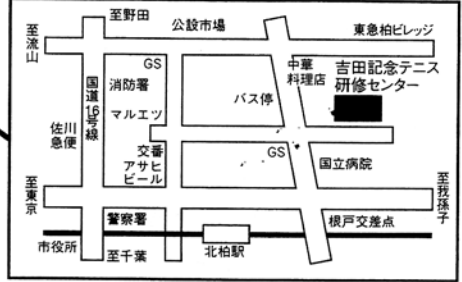

吉田記念テニス研修センター

柏市花野井936 ☎04-7134-3030(代)
千代田線 北柏駅下車バス花野井神社前下車徒歩7分
JR 北柏駅北口(乗車) 発~花野井神社(下車)
行先/東武バス
・柏市立高校行
・東急柏ビレッジ行
・柏たなか駅行
*乗り場は全て同じところからです。
つくばエクスプレス 柏たなか駅(乗車) 発~花野井神社(下車)
行先/東武バス
・柏駅西口行
*乗り場は1番です。