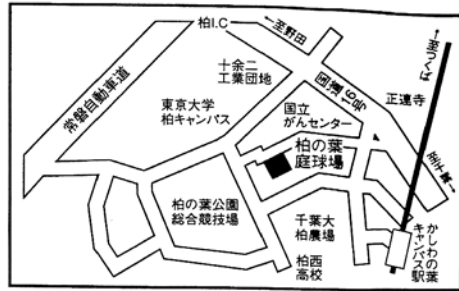

大会日程 (集合時間の入った日程表は各種目の前にあります。)

日時	会				場			
	吉田記念センター	流山グリーン	酒井根	光ヶ丘	ひまわり	松戸	柏の葉庭球場	富勢運動場
12月25日 (月)	14才男 S 1R 2R 3R	18才男 S (予) A・B・C・D・E・F・G	18才女 D (予) A~L 16才女 D 1R 2R	16才男 D 1R 2R	18才男 S (予) H・I・J・K・L・M・N・O・P	14才男 S 1R 2R 3R	18才男 S (予) Q・R・S・T・U・V・W・X	14才女 S 1R 2R 3R
12月26日 (火)	18才女 S (予) A~P 14才男 S 4R	16才男 S (予) A・B・C・D・E・F・G・H・I・J・K	16才男 S (予) L・M・N・O・P・Q・R	16才男 S (予) S・T・U・V・W・X	16才女 S (予) A~P	18才男 D (予) A・B・C・D・E・F・G・H・I・J・K・L	12才女 S 1R 2R	12才男 S 1R 2R 3R
12月27日 (水)	12才女 S 3R 12才女 D 1R 2R		16才男 S 1~16 1R 2R		16才女 S 1R 2R	16才男 S 17~32 1R 2R	14才女 S 4R 14才女 D 1R 2R	12才男 S 4R 12才男 D 1R 2R
12月28日 (木)	16才女 D 3R・QF 14才女 S 5R 14才女 D 3R 12才男 S 5R 12才女 S 4R 12才男・女 D QF	18才女 S 1R 2R	16才男 D 3R QF		18才男 S 1R 2R	14才男 S 5R 14才男 D 1R 2R		
12月29日 (金)	18才女 S QF 18才女 D 1R・QF 14才男・女 S QF 14才男 D 3R・QF 14才女 D QF 12才男・女 S QF				18才男 S QF 18才男 D 1R・QF	16才男・女 S QF		
12月30日 (土)	各種目 SF							
12月31日 (日)	各種目 F							
1/1 (月)	予 備 日							

市営柏の葉庭球場

柏市柏の葉6-7 つくばエクスプレス 柏の葉キャンパス駅下車 徒歩25分
 バス JR柏駅西口下車
 ・柏の葉公園行き 柏西高校前下車 徒歩10分
 ・国立がんセンター行き 国立がんセンター又は税関研修所下車 徒歩3分
 車・国道16号線 正連寺交差点折 約900m
 ・常磐自動車道 柏I.Cから2.4km

流山グリーンテニスクラブ

流山市西初石5-98 ☎04-7154-5606(代)
 東武野田線 初石駅下車徒歩12分
 つくばエクスプレス おおたかの森駅下車徒歩7分

光ヶ丘グリーンテニスクラブ

柏市光ヶ丘2-25-10 ☎04-7174-8733(代)
 千代田線 南柏駅下車バス酒井根行き光ヶ丘下車徒歩10分

松戸テニスクラブ

松戸市上矢切1620 ☎047-362-3047(代)
 バス 千代田線・常磐線松戸駅西口下車
 京成バス矢切高校行松戸テニスクラブ下車徒歩1分
 あるき(約25分) 千代田線・京成線金町駅南口下車
 6号線(水戸街道) 矢切の渡し沿い新葛飾橋渡り左に下りる