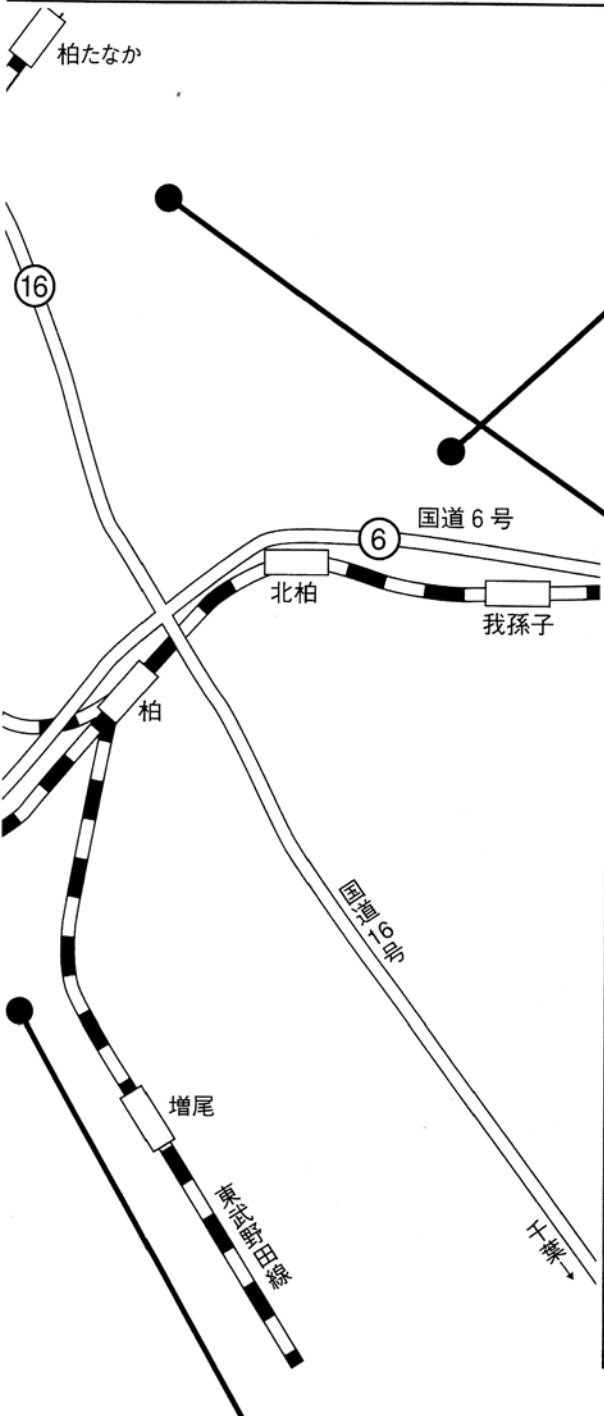

市営柏の葉庭球場

柏市柏の葉6-7 つくばエクスプレス 柏の葉キャンパス駅下車 徒歩25分
バス JR柏駅西口下車
・柏の葉公園行き 柏西高校前下車 徒歩10分
・国立がんセンター行き 国立がんセンター又は税関研修所下車 徒歩3分
車・国道16号線 正連寺交差点折 約900m
・常磐自動車道 柏I.Cから2.4km

流山グリーンテニスクラブ

流山市西初石5-98 ☎04-7154-5606(代)
東武野田線 初石駅下車徒歩12分
つくばエクスプレス おおたかの森駅下車徒歩7分

光ヶ丘グリーンテニスクラブ

柏市光ヶ丘2-25-10 ☎04-7174-8733(代)
千代田線 南柏駅下車バス酒井根行き光ヶ丘下車徒歩10分

松戸テニスクラブ

松戸市上矢切1620 ☎047-362-3047(代)
バス 千代田線・常磐線松戸駅西口下車
京成バス矢切高校行松戸テニスクラブ下車徒歩1分
あるき(約25分) 千代田線・京成線金町駅南口下車
6号線(水戸街道)矢切の渡し沿い新葛飾橋渡り左に下りる

ひまわりテニスクラブ

京成線 京成高砂駅下車徒歩7分
JR 小岩駅北口より京成亀有行バス10分
「保育園前」下車
※駐車場は使用出来ません

酒井根テニスクラブ

柏市酒井根5-27-7 ☎04-7173-0818(代)
千代田線 南柏駅下車東武バス酒井根行き龍光寺下車徒歩2分

柏市富勢運動場

柏市根戸507
千代田線 北柏駅下車バス布施入口下車徒歩3分
JR 北柏駅北口(乗車)発~布施入口(下車)
行先/東武バス
・柏市立高校行
・東急柏ビレッジ行
・柏たなか駅行
*乗り場は全て同じところからです。
つくばエクスプレス 柏たなか駅(乗車)発~布施入口(下車)
行先/東武バス
・柏駅西口行
*乗り場は1番です。

吉田記念テニス研修センター

柏市花野井936 ☎04-7134-3030(代)
千代田線 北柏駅下車バス花野井神社前下車徒歩7分
JR 北柏駅北口(乗車)発~花野井神社(下車)
行先/東武バス
・柏市立高校行
・東急柏ビレッジ行
・柏たなか駅行
*乗り場は全て同じところからです。
つくばエクスプレス 柏たなか駅(乗車)発~花野井神社(下車)
行先/東武バス
・柏駅西口行
*乗り場は1番です。

北柏駅からのバス発車予定時刻表

行先	柏市立高校・柏たなか駅・東急柏ビレッジ・布施・三井団地					平日(月~金)					土・日・祝日				
	時	た	布	三	市	市	市	市	市	市	時	た	布	三	市
6		36	46									56	59		
7		01	02	09	21	27	36	41	51	53	55	03	06	11	14
8		01	07	16	22	31	42	51	53	56		02	14	24	26
9		06	11	26	32	36	36	51				11	14	26	41
10		06	21	36	46	46						11	11	26	36
11		01	06	26	31	34	42	46				03	11	30	31
12		01	06	12	26	31	33	42	46			06	11	26	31
13		01	06	12	23	26	31	46				11	26	27	41
14		01	01	11	31	36						06	21	24	36
15		01	06	22	26	31	37	53				06	20	21	36
16		01	12	16	31	41						06	07	16	36
17		01	11	21	33	36	51					03	06	21	33
18		01	16	25	26	41	49					08	21	25	36
19		06	16	23	31	36	53					06	21	26	41
20		01	11	18	18	31	36	51				06	26	36	56
21		01	07	16	26	36	45					19	31	47	
22		05	06	29	36	47						16	17	42	
23		09	23												

お願い 道路事情等により、時刻が変動する場合がございます。予めご了承ください。