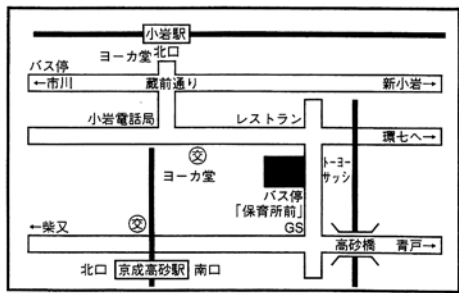

ひまわりテニスクラブ

京成線 京成高砂駅下車徒歩7分
JR 小岩駅北口より京成亀有行バス10分
「保育園前」下車
※駐車場は使用出来ません