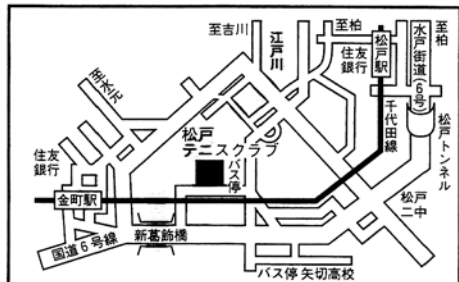

市営柏の葉庭球場

柏市柏の葉6-7 つくばエクスプレス 柏の葉キャンパス駅下車 徒歩25分
 バス JR柏駅西口下車
 ・柏の葉公園行き 柏西高校前下車 徒歩10分
 ・国立がんセンター行き 国立がんセンター又は税関研修所下車 徒歩3分
 車・国道16号線 正連寺交差点折 約900m
 ・常磐自動車道 柏I.Cから2.4km

流山グリーンテニスクラブ

流山市西初石5-98 ☎04-7154-5606(代)
 東武野田線 初石駅下車徒歩12分
 つくばエクスプレス おおたかの森駅下車徒歩7分

光ヶ丘グリーンテニスクラブ

柏市光ヶ丘2-25-10 ☎04-7174-8733(代)
 千代田線 南柏駅下車バス酒井根行き光ヶ丘下車徒歩10分

松戸テニスクラブ

松戸市上矢切1620 ☎047-362-3047(代)
 バス 千代田線・常磐線松戸駅西口下車
 京成バス矢切高校行松戸テニスクラブ下車徒歩1分
 あるき(約25分) 千代田線・京成線金町駅南口下車
 6号線(水戸街道) 矢切の渡し沿い新葛飾橋渡り左に下りる