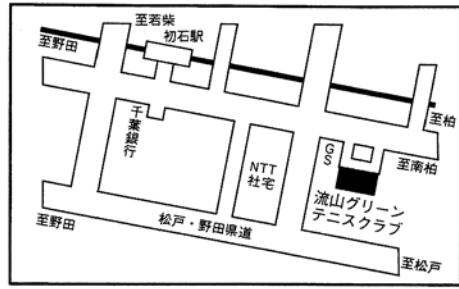

大会日程 (集合時間の入った日程表は各種目の前にあります。)

日時	会				場			
	吉田記念センター	流山グリーン	酒井根	光ヶ丘	ひまわり	松戸	柏の葉庭球場	富勢運動場
12月25日 (月)	14才男 S 1R 2R 3R	18才男 S (予) A・B・C・D・E・F・G	18才女 D (予) A~L 16才女 D 1R 2R	16才男 D 1R 2R	18才男 S (予) H・I・J・K・L・M・N・O・P	14才男 S 1R 2R 3R	18才男 S (予) Q・R・S・T・U・V・W・X	14才女 S 1R 2R 3R
12月26日 (火)	18才女 S (予) A~P 14才男 S 4R	16才男 S (予) A・B・C・D・E・F・G・H・I・J・K	16才男 S (予) L・M・N・O・P・Q・R	16才男 S (予) S・T・U・V・W・X	16才女 S (予) A~P	18才男 D (予) A・B・C・D・E・F・G・H・I・J・K・L	12才女 S 1R 2R	12才男 S 1R 2R 3R
12月27日 (水)	12才女 S 3R 12才女 D 1R 2R		16才男 S 1~16 1R 2R		16才女 S 1R 2R	16才男 S 17~32 1R 2R	14才女 S 4R 14才女 D 1R 2R	12才男 S 4R 12才男 D 1R 2R
12月28日 (木)	16才女 D 3R・QF 14才女 S 5R 14才女 D 3R 12才男 S 5R 12才女 S 4R 12才男・女 D QF	18才女 S 1R 2R	16才男 D 3R QF		18才男 S 1R 2R	14才男 S 5R 14才男 D 1R 2R		
12月29日 (金)	18才女 S QF 18才女 D 1R・QF 14才男・女 S QF 14才男 D 3R・QF 14才女 D QF 12才男・女 S QF				18才男 S QF 18才男 D 1R・QF	16才男・女 S QF		
12月30日 (土)	各種目 SF							
12月31日 (日)	各種目 F							
1/1 (月)	予 備 日							

市営柏の葉庭球場

柏市柏の葉6-7 つくばエクスプレス 柏の葉キャンパス駅下車 徒歩25分
 バス JR柏駅西口下車
 ・柏の葉公園行き 柏西高校前下車 徒歩10分
 ・国立がんセンター行き 国立がんセンター又は税関研修所下車 徒歩3分
 車・国道16号線 正連寺交差点折 約900m
 ・常磐自動車道 柏I.Cから2.4km

流山グリーンテニスクラブ

流山市西初石5-98 ☎04-7154-5606(代)
 東武野田線 初石駅下車徒歩12分
 つくばエクスプレス おおたかの森駅下車徒歩7分