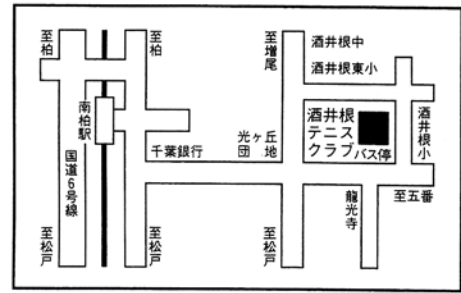

光ヶ丘グリーンテニスクラブ

柏市光ヶ丘2-25-10 ☎04-7174-8733(代)
 千代田線 南柏駅下車バス酒井根行き光ヶ丘下車徒歩10分

松戸テニスクラブ

松戸市上矢切1620 ☎047-362-3047(代)
 バス 千代田線・常磐線松戸駅西口下車
 京成バス矢切高校行松戸テニスクラブ下車徒歩1分
 あるき(約25分) 千代田線・京成線金町駅南口下車
 6号線(水戸街道)矢切の渡し沿い新葛飾橋渡り左に下りる

ひまわりテニスクラブ

京成線 京成高砂駅下車徒歩7分
 JR 小岩駅北口より京成亀有行バス10分
 「保育園前」下車
 ※駐車場は使用出来ません

酒井根テニスクラブ

柏市酒井根5-27-7 ☎04-7173-0818(代)
 千代田線 南柏駅下車東武バス酒井根行き龍光寺下車徒歩2分

柏市富勢運動場

柏市根戸507
 千代田線 北柏駅下車バス布施入口下車徒歩3分
 JR 北柏駅北口(乗車)発~布施入口(下車)
 行先/東武バス
 ・柏市立高校行
 ・東急柏ビレッジ行
 ・柏たなか駅行
 *乗り場は全て同じところからです。
 つくばエクスプレス 柏たなか駅(乗車)発~布施入口(下車)
 行先/東武バス
 ・柏駅西口行
 *乗り場は1番です。