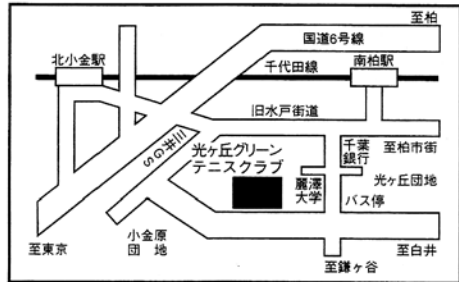

市営柏の葉庭球場

柏市柏の葉6-7 つくばエクスプレス 柏の葉キャンパス駅下車 徒歩25分
 バス JR柏駅西口下車
 ・柏の葉公園行き 柏西高校前下車 徒歩10分
 ・国立がんセンター行き 国立がんセンター又は税関研修所下車 徒歩3分
 車・国道16号線 正連寺交差点折 約900m
 ・常磐自動車道 柏I.Cから2.4km

流山グリーンテニスクラブ

流山市西初石5-98 ☎04-7154-5606(代)
 東武野田線 初石駅下車徒歩12分
 つくばエクスプレス おおたかの森駅下車徒歩7分

光ヶ丘グリーンテニスクラブ

柏市光ヶ丘2-25-10 ☎04-7174-8733(代)
 千代田線 南柏駅下車バス酒井根行き光ヶ丘下車徒歩10分

松戸テニスクラブ

松戸市上矢切1620 ☎047-362-3047(代)
 バス 千代田線・常磐線松戸駅西口下車
 京成バス矢切高校行松戸テニスクラブ下車徒歩1分
 あるき(約25分) 千代田線・京成線金町駅南口下車
 6号線(水戸街道) 矢切の渡し沿い新葛飾橋渡り左に下りる