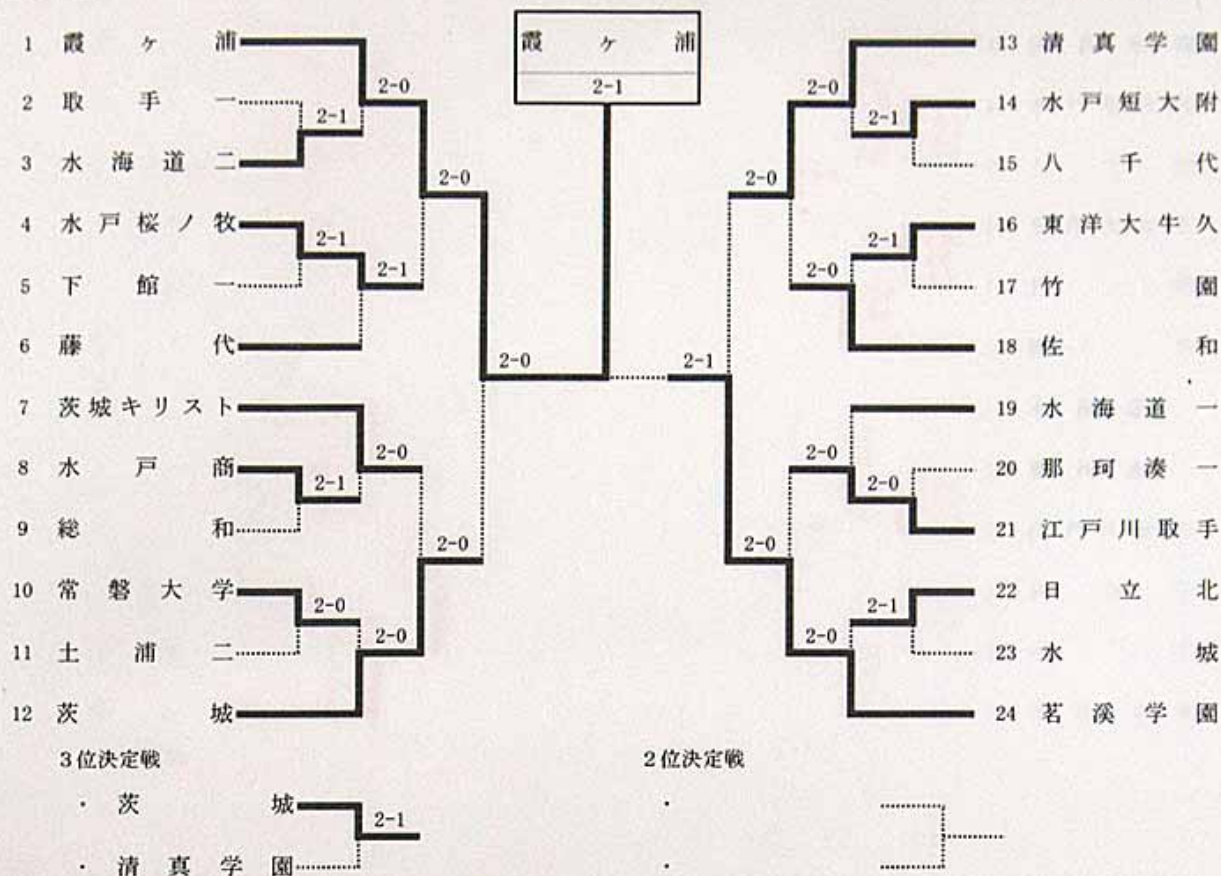

男子団体戦

於：神栖海浜運動公園

登録選手一覧

校名	1 霞ヶ浦	2 取手一	3 水海道二	4 水戸桜ノ牧	5 下館一	6 藤代
監督	宮原 康弘 年 前	上原 圭一 年 前	野友 宏則 年 前	綿引 正行 年 前	中村 聡明 年 前	鈴木 澄子 年 前
1	野口 豪大 ② 1	梅原 昌明 ③ 〇	松坂 さとし ③	加部東 良平 ③	安達 則之 ②	藤井 景吾 ② 〇
2	藤田 裕太 ③ 2	小柳 順司 ③	横張 勝也 ③	河西 雅仁 ③	佐藤 翔太 ③	中山 駿也 ③
3	細谷 亮太 ③ 4	下村 学 ③	佐竹テルユキ ③	田澤 健吾 ③	太田 剛詞 ②	佐藤 光朗 ③
4	藤峰 翔太 ② 〇	田川 陽平 ③	中山 竜輔 ③	住谷 和馬 ②	中村 剛志 ③	中下 明洋 ③
5	渡辺 健司 ②	土田 大地 ③	鈴木 悠介 ③	佐久間 康平 ③	小林 利章 ②	野田 尚吾 ③
校名	7 茨城キリスト	8 水戸商	9 総和	10 常磐大学	11 土浦二	12 茨城
監督	諸岡 孝 年 前	砂田 雅順 年 前	南部 潔 年 前	仲澤 貢一 年 前	鈴木 好史 年 前	梶 克治 年 前
1	館山 聡大 ② 16	北野 涼太 ② 〇	木村 圭吾 ③	木村 賢一 ③	安藤 良太 ③	金海 俊 ② 5
2	木内 涼太 ③ 〇	村松 大輔 ③	川崎 達夫 ③	桧山 拓生 ③	栗原 翼 ③	青木 大志 ② 7
3	今 彰大 ③ 〇	菊池 龍一 ③	小原 恭介 ③	荒井 貴明 ③	池田 智也 ③	鈴木 翔 ② 16
4	深谷 奨 ③ 〇	宮部 将孝 ②	春山 丈力 ①	田村 晃平 ②	鈴木 康仁 ③	関根 孝矩 ②
5	高須 祐昭 ③	津島 良太 ③	杉原 慧哉 ①	河村 翔大 ③	齋藤 全史 ③	橘川 裕樹 ①
校名	13 清真学園	14 水戸短大附	15 八千代	16 東洋大牛久	17 竹園	18 佐和
監督	竹内 比呂志 年 前	木村 清悦 年 前	羽田 竜也 年 前	正木 和美 年 前	中野 雅一 年 前	小澤 嗣典 年 前
1	五月女 絢哉 ③ 6	岩淵 幸貴 ②	山内 一樹 ③	中根 彰吾 ② 〇	阿部 達郎 ③ 8	小澤 幸司 ② 〇
2	大川 浩基 ③ 16	久保田 龍元 ③	大類 龍也 ③	松森 隆裕 ② 〇	池田 崇明 ② 〇	関根 和寿 ③
3	飯塚 卓朗 ③ 16	桜井 淳 ③	塚原 徳一 ③	岸川 敦郎 ③ 〇	大野 和樹 ③ 〇	堀 晃平 ③
4	長塚 大資 ③ 〇	永山 宗保 ③	荒川 雄喜 ③	相澤 智幸 ③	小菅 光一朗 ③ 〇	堀 祥吾 ③
5	朝倉 康智 ①	富山 直樹 ③	長塚 広樹 ③	川又 巧人 ①	岩本 尚久 ①	高村 俊 ②
校名	19 水海道一	20 那珂湊一	21 江戸川取手	22 日立北	23 水城	24 若溪学園
監督	岩淵 圭子 年 前	荒井 智則 年 前	藤原 弘 年 前	赤津 哲也 年 前	大重 友希江 年 前	古宮 奈津子 年 前
1	荒木 達郎 ③ 16	菊池 洋平 ③ 〇	栗原 康太 ③ 〇	細貝 龍彦 ② 3	藤田 洋佑 ③	松岡 翔 ② 16
2	永井 将紀 ③	磯崎 靖 ③	宮本 祐輔 ③ 〇	川那辺龍乃佑 ③	栗原 隆快 ③	平川 将吾 ③ 〇
3	草間 拓也 ③	会沢 誠 ③	光野 佑 ② 〇	山田 理人 ③	石川 貴之 ②	久保田 和希 ③ 〇
4	吉岡 康平 ②	磯崎 裕太 ③	藤田 崇徳 ③ 〇	石川 涉 ③	富永 健太 ②	富崎 秀俊 ③ 〇
5	濱野 弘規 ③	庄司 太一 ③	中村 好佑 ②	河又 恵太 ③	小嶋 崇央 ③	山内 英明 ② 〇