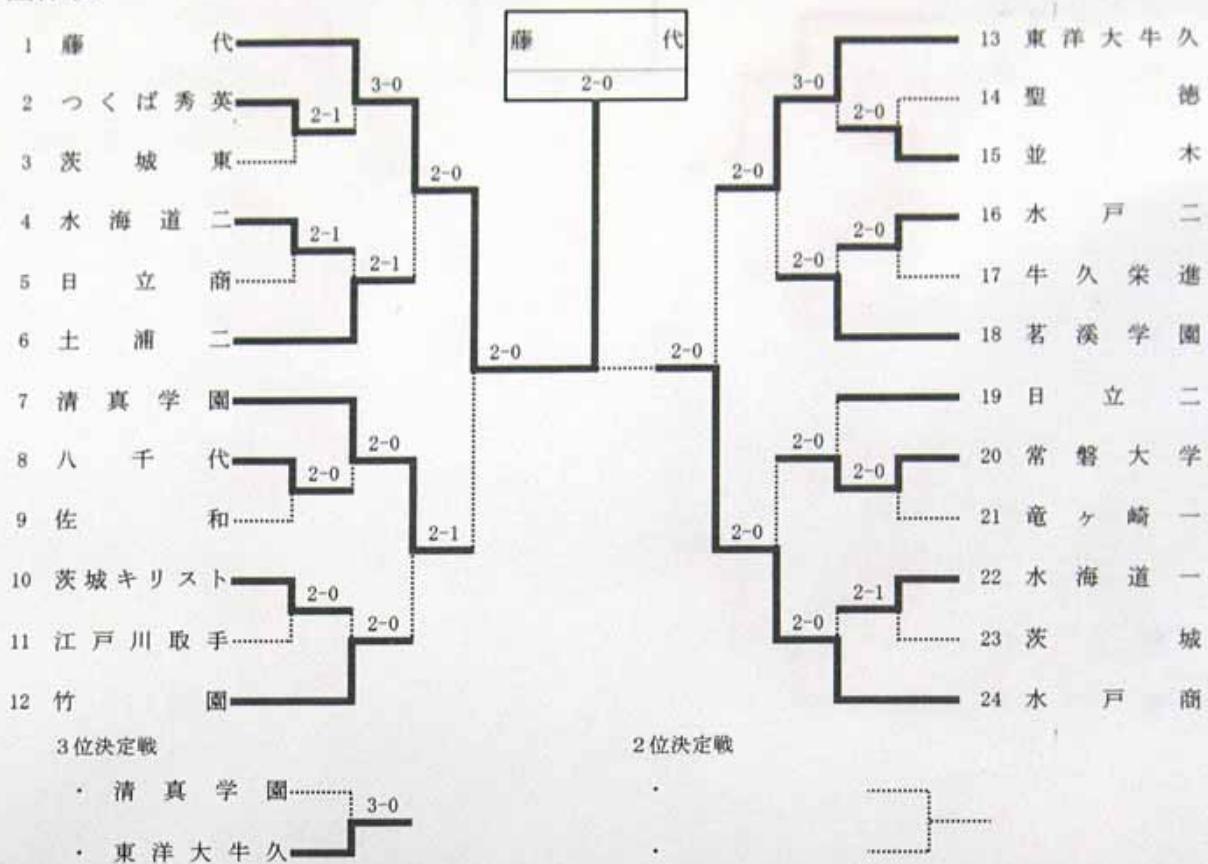

女子団体戦

於：神栖海浜運動公園

登録選手一覧

校名	1 藤代	2 つくば秀英	3 茨城東	4 水海道二	5 日立商	6 土浦二
監督	鈴木 澄子 年前	小林 勉 年前	宮山 和之 年前	柳田 充子 年前	大嶋 洋 年前	鈴木 好史 年前
1	森本 美香 ①	黒澤 尚 ③	篠原 幸衣 ②	古谷 美沙 ③	麻尾 早希 ③○	長谷川 真実 ③○
2	多比良 愛 ② 2	山田 侑希 ③	廉谷 香織 ②	飯田 由唯 ③	相楽 育美 ③○	野田 理紗子 ③
3	齋藤 仁美 ② 3	中村 美穂 ③	綿引 沙也加 ②	寺田 有美香 ②	星 百合香 ③	富田 美香 ③
4	知念 美樹 ③ 4	田中 優希 ②	木下 菜美 ②	三浦 亜耶 ③	川村 理紗 ②	萩原 範子 ③
5	鈴木 久瑠美 ①	張谷 知世 ③	平澤 愛美 ②	玉井 あゆみ ③	大阿久 菜摘 ②	増山 遥 ③
校名	7 清真学園	8 八千代	9 佐和	10 茨城キリスト	11 江戸川取手	12 竹園
監督	竹内 比呂志 年前	森田 正之 年前	浅野 雅裕 年前	中嶋 隆幸 年前	藤原 弘 年前	中野 雅一 年前
1	上野 静香 ③ 16	生井 明日香 ③○	大園 英里香 ③	大堀 舞綾 ③○	横田 季 ③	山崎 陽子 ③ 16
2	宮崎 日彩 ②○	坂野 みなみ ③○	本橋 桂 ③	疋 成美 ③○	戸邊 和枝 ③	高谷 聖子 ③ 16
3	長尾 未佳 ③	岡村 舞 ③	平野 由香里 ③	米川 侑里 ③○	尾花 沙季 ②	酒井 彩 ③○
4	後藤 奏栄 ②	青柳 美樹 ②	飛田 有香 ③	平戸 菜摘 ③	田中 ありさ ②	三浦 綾佳 ③○
5	岩瀬 実也子 ③	広瀬 礼美 ③	菊池 恵利花 ③	松山 愛理 ②	大澤 紗希 ③	赤星 ひかる ③○
校名	13 東洋大牛久	14 聖徳	15 並木	16 水戸二	17 牛久栄進	18 茗溪学園
監督	正木 和美 年前	塚脇 実 年前	宇都木 宏一 年前	野沢 英幸 年前	木村 光由起 年前	古宮 奈津子 年前
1	吉田 絵美 ③ 5	米原 由里名 ③	庭野 舞 ③○	清水 麻沙美 ③○	神尾 友理 ③○	金子 奈央 ②○
2	小松 藍 ③ 16	中尾 沙織 ③	川田 絵里奈 ③○	小室 友花 ③○	上阪 恵里香 ③○	河上 みざわ ②○
3	瀧澤 晴佳 ③ 16	岩崎 美帆 ③	湯澤 章子 ③	飯田 優香 ③○	佐藤 悠子 ③○	井上 苗奈 ②○
4	山本 奏子 ③○	小林 香奈 ③	櫻井 優香里 ③	田所 夏子 ③	石井 さやか ③	柳澤 佳慧 ②○
5	黒田 麻友 ③○	島 由希子 ③	根本 真鈴 ②	山田 沙也加 ②	倉嶋 裕美 ③	磯部 志帆 ②
校名	19 日立二	20 常磐大学	21 竜ヶ崎一	22 水海道一	23 茨城	24 水戸商
監督	鈴木 均 年前	吉原 津風子 年前	須崎 雅人 年前	岩淵 圭子 年前	梶 克治 年前	鈴木 正人 年前
1	吉田 千春 ②	宮林 美紀 ③○	鈴木 裕香 ③○	小西 綾 ③	浦川 桃子 ② 16	阿久津 朋 ③ 1
2	青山 由紀 ③	海野 智沙 ③	本橋 萌 ③	寺田 晴菜 ②	佐川 貴子 ①	根本 亜希子 ③ 8
3	井関 愛 ②	西藤 陽加 ③	首藤 佳澄 ③	飯泉 あずさ ③	安藤 有佳里 ①	長谷川 由貴 ③ 16
4	富山 通香 ②	内田 真理 ②	河村 唯 ③	横島 友理絵 ②	石橋 沙織 ②	小松崎 茜 ③○
5	佐藤 奈那 ③	掛札 理絵 ②	鈴木 芳香 ②	結速 友貴 ②	伊藤 杏菜 ②	猪股 なつ美 ③○