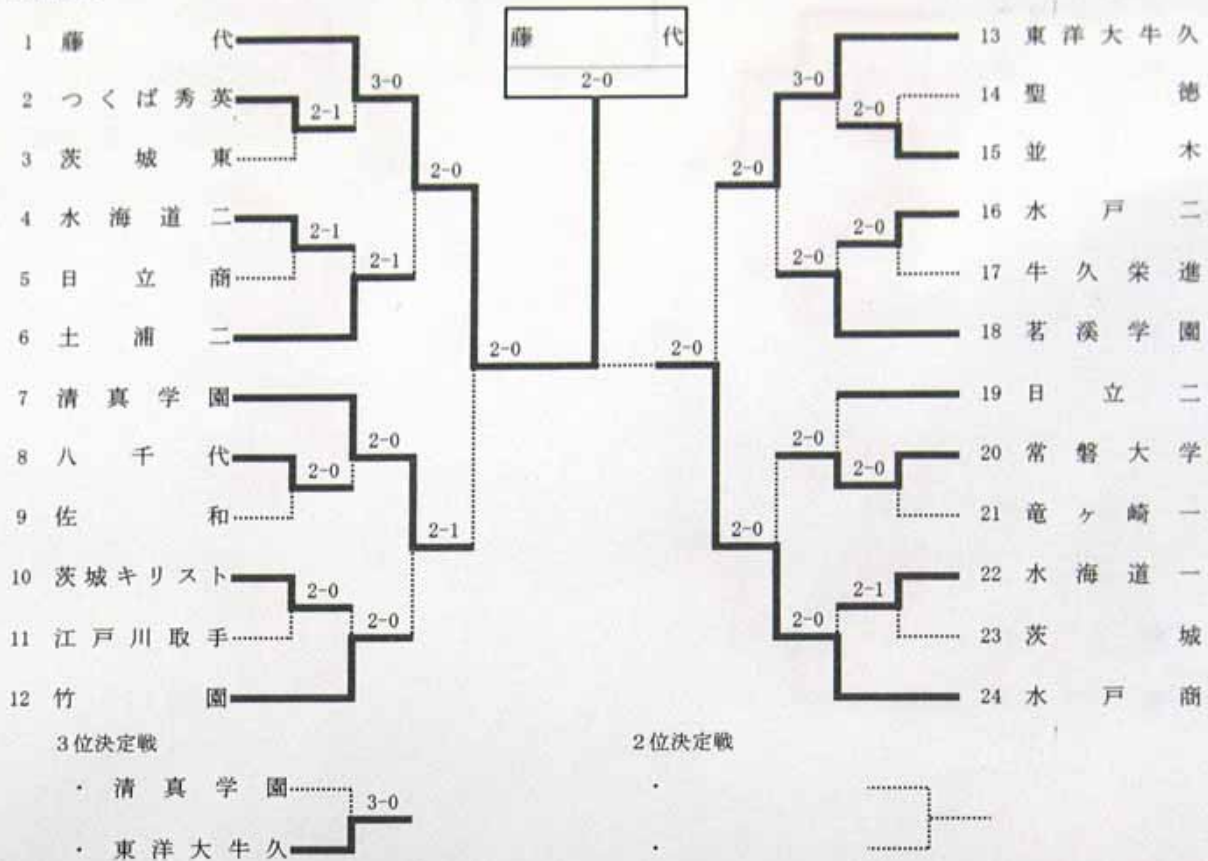

女子団体戦

於：神栖海浜運動公園

登録選手一覧

校名	1 藤代	2 つくば秀英	3 茨城東	4 水海道二	5 日立商	6 土浦二
監督	鈴木 澄子 年前	小林 勉 年前	宮山 和之 年前	柳田 充子 年前	大嶋 洋 年前	鈴木 好史 年前
1	森本 美香 ①	黒澤 尚 ③	篠原 幸衣 ②	古谷 美沙 ③	麻尾 早希 ③○	長谷川 真実 ③○
2	多比良 愛 ② 2	山田 侑希 ③	廉谷 香織 ②	飯田 由唯 ③	相楽 育美 ③○	野田 理紗子 ③
3	齋藤 仁美 ② 3	中村 美穂 ③	綿引 沙也加 ②	寺田 有美香 ②	星 百合香 ③	富田 美香 ③
4	知念 美樹 ③ 4	田中 優希 ②	木下 菜美 ②	三浦 亜耶 ③	川村 理紗 ②	萩原 範子 ③
5	鈴木 久瑠美 ①	張谷 知世 ③	平澤 愛美 ②	玉井 あゆみ ③	大阿久 菜摘 ②	増山 遥 ③
校名	7 清真学園	8 八千代	9 佐和	10 茨城キリスト	11 江戸川取手	12 竹園
監督	竹内 比呂志 年前	森田 正之 年前	浅野 雅裕 年前	中嶋 隆幸 年前	藤原 弘 年前	中野 雅一 年前
1	上野 静香 ③ 16	生井 明日香 ③○	大園 英里香 ③	大堀 舞綾 ③○	横田 季 ③	山崎 陽子 ③ 16
2	宮崎 日彩 ②○	坂野 みなみ ③○	本橋 桂 ③	疋 成美 ③○	戸邊 和枝 ③	高谷 聖子 ③ 16
3	長尾 未佳 ③	岡村 舞 ③	平野 由香里 ③	米川 侑里 ③○	尾花 沙季 ②	酒井 彩 ③○
4	後藤 奏栄 ②	青柳 美樹 ②	飛田 有香 ③	平戸 菜摘 ③	田中 ありさ ②	三浦 綾佳 ③○
5	岩瀬 実也子 ③	広瀬 礼美 ③	菊池 恵利花 ③	松山 愛理 ②	大澤 紗希 ③	赤星 ひかる ③○
校名	13 東洋大牛久	14 聖徳	15 並木	16 水戸二	17 牛久栄進	18 茗溪学園
監督	正木 和美 年前	塚脇 実 年前	宇都木 宏一 年前	野沢 英幸 年前	木村 光由起 年前	古宮 奈津子 年前
1	吉田 絵美 ③ 5	米原 由里名 ③	庭野 舞 ③○	清水 麻沙美 ③○	神尾 友理 ③○	金子 奈央 ②○
2	小松 藍 ③ 16	中尾 沙織 ③	川田 絵里奈 ③○	小室 友花 ③○	上阪 恵里香 ③○	河上 みざわ ②○
3	瀧澤 晴佳 ③ 16	岩崎 美帆 ③	湯澤 章子 ③	飯田 優香 ③○	佐藤 悠子 ③○	井上 苗奈 ②○
4	山本 奏子 ③○	小林 香奈 ③	櫻井 優香里 ③	田所 夏子 ③	石井 さやか ③	柳澤 佳慧 ②○
5	黒田 麻友 ③○	島 由希子 ③	根本 真鈴 ②	山田 沙也加 ②	倉嶋 裕美 ③	磯部 志帆 ②
校名	19 日立二	20 常磐大学	21 竜ヶ崎一	22 水海道一	23 茨城	24 水戸商
監督	鈴木 均 年前	吉原 津風子 年前	須崎 雅人 年前	岩淵 圭子 年前	梶 克治 年前	鈴木 正人 年前
1	吉田 千春 ②	宮林 美紀 ③○	鈴木 裕香 ③○	小西 綾 ③	浦川 桃子 ② 16	阿久津 朋 ③ 1
2	青山 由紀 ③	海野 智沙 ③	本橋 萌 ③	寺田 晴菜 ②	佐川 貴子 ①	根本 亜希子 ③ 8
3	井関 愛 ②	西藤 陽加 ③	首藤 佳澄 ③	飯泉 あずさ ③	安藤 有佳里 ①	長谷川 由貴 ③ 16
4	富山 通香 ②	内田 真理 ②	河村 唯 ③	横島 友理絵 ②	石橋 沙織 ②	小松崎 茜 ③○
5	佐藤 奈那 ③	掛札 理絵 ②	鈴木 芳香 ②	結速 友貴 ②	伊藤 杏菜 ②	猪股 なつ美 ③○